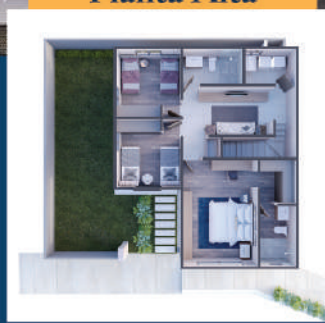

Planta Baja

- Cochera
- 1/2 baño
- Sala

Planta Alta

- 3 Recámaras, principal con baño-vestidor.
- Estancia familiar
- 2 baños completos
- Lavandería

171.7 m²
CONSTRUCCIÓN

¿POR QUÉ VIVIR EN VÍA ANTIGUA?

Vía Antigua es un exclusivo y moderno complejo residencial de tan solo 41 viviendas. Un encuentro de pasado y futuro que tiene como punto de partida una bella y antigua hacienda de principios del siglo pasado ubicada en el municipio de Guadalupe, Nuevo León.